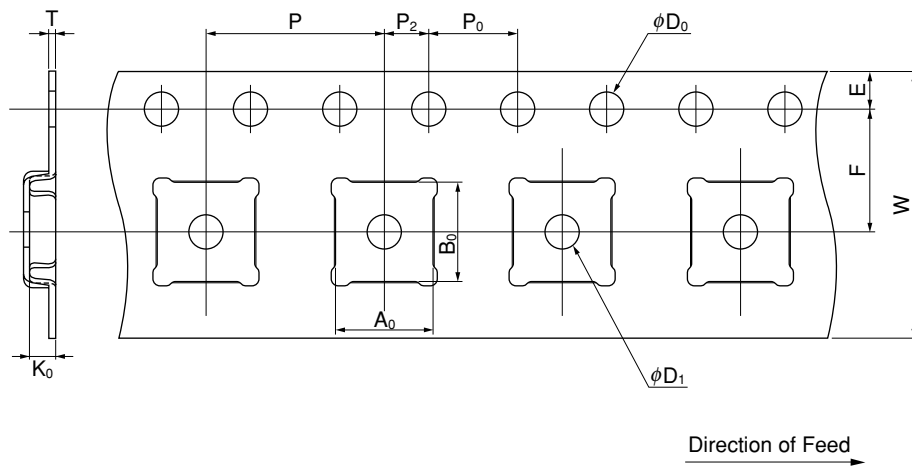

# EMBOSSED TAPE CONTAINER

## Tape Dimensions

(Unit: mm)

Symbol	Specification
$A_0$	4.4
$B_0$	4.4
$K_0$	1.2
$W$	$12.0 \pm 0.3$
$F$	$5.5 \pm 0.1$
$E$	$1.75 \pm 0.1$
$P$	$8.0 \pm 0.1$
$P_2$	$2.0 \pm 0.1$
$P_0$	$4.0 \pm 0.1$
$D_0$	$1.5^{+0.1}_0$
$T$	0.3
$D_1$	1.5 MIN.

## Reel Dimensions

(Unit: mm)

Symbol	Specification
$A$	$\phi 180 \pm 2.0$
$B$	$\phi 60$
$C$	$\phi 13.0 \pm 0.2$
$D$	$\phi 21.0 \pm 0.8$
$E$	$2.0 \pm 0.5$
$W_1$	13.0
$W_2$	$17.0 \pm 1.4$

Applied Package	Quantity (pcs)
49-pin Plastic FBGA (4x4)	1,000 MAX.