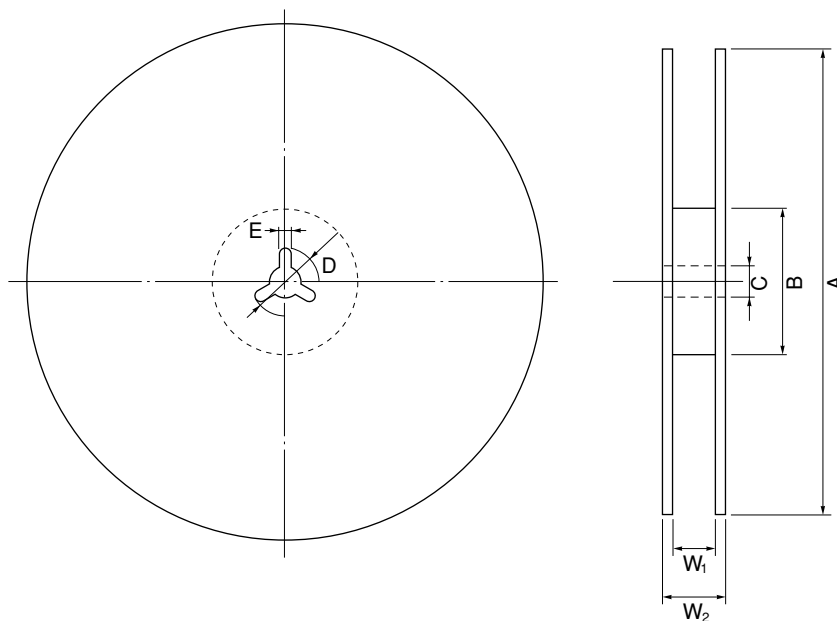

# EMBOSSED TAPE CONTAINER

## Tape Dimensions

(Unit: mm)

Symbol	Specification
$A_0$	4.4
$B_0$	4.4
$K_0$	1.2
$W$	$12.0 \pm 0.3$
$F$	$5.5 \pm 0.1$
$E$	$1.75 \pm 0.1$
$P$	$8.0 \pm 0.1$
$P_2$	$2.0 \pm 0.1$
$P_0$	$4.0 \pm 0.1$
$D_0$	$1.5^{+0.1}_0$
$T$	0.3
$D_1$	1.5 MIN.

## Reel Dimensions

(Unit: mm)

Symbol	Specification
$A$	$\phi 180 \pm 2.0$
$B$	$\phi 60$
$C$	$\phi 13.0 \pm 0.2$
$D$	$\phi 21.0 \pm 0.8$
$E$	$2.0 \pm 0.5$
$W_1$	13.0
$W_2$	$17.0 \pm 1.4$

Applied Package	Quantity (pcs)
49-pin Plastic FBGA (4x4)	1,000 MAX.