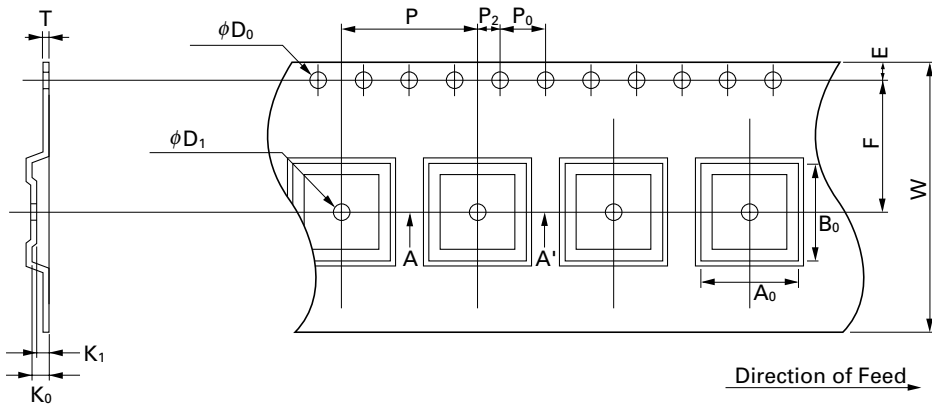

EMBOSSED TAPE CONTAINER

Tape Dimensions

(Unit : mm)

Symbol	Specification
A ₀	9.5
B ₀	9.5
K ₀	1.5
K ₁	1.2
W	24±0.3
F	11.5±0.1
E	1.75±0.1
P	12±0.1
P ₂	2±0.1
P ₀	4±0.1
D ₀	1.5 ^{+0.1} ₀
T	0.3
D ₁	1.5 MIN.
A _{R2}	6.5
B _{R2}	6.5

<SECTION A-A'>

Reel Dimensions

(Unit : mm)

Symbol	Specification
A	φ330±2.0
B	φ100
C	φ13±0.2
D	φ21±0.8
E	2.0±0.5
W	25.4
W ₁	2.0±0.5

Applied Package	Quantity (pcs)
48-pin Plastic TQFP	MAX. 1,000