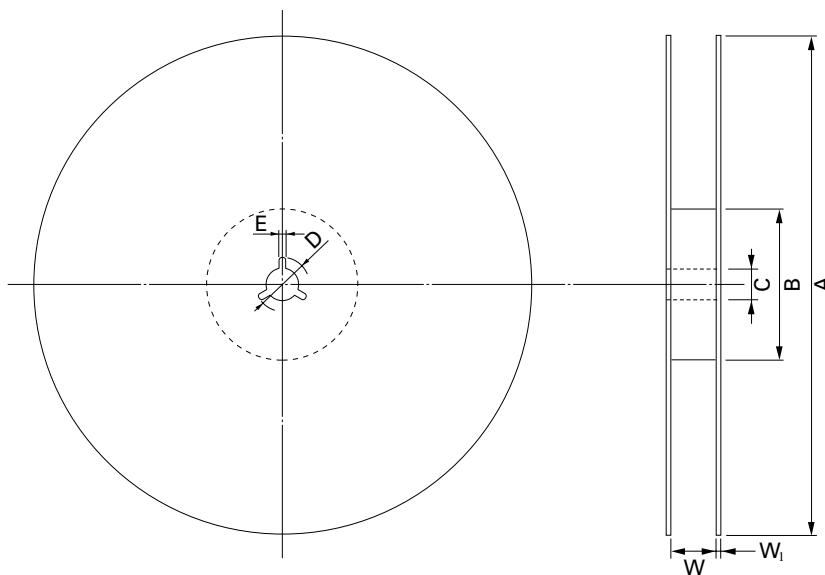

EMBOSSED TAPE CONTAINER

Tape Dimensions

(Unit : mm)

Symbol	Specification
A ₀	9.5
B ₀	9.5
K ₀	1.5
K ₁	1.2
W	24±0.3
F	11.5±0.1
E	1.75±0.1
P	12±0.1
P ₂	2±0.1
P ₀	4±0.1
D ₀	1.5 ^{+0.1} ₀
T	0.3
D ₁	1.5 MIN.
A _{R2}	6.5
B _{R2}	6.5

<SECTION A-A'>

Reel Dimensions

(Unit : mm)

Symbol	Specification
A	φ330±2.0
B	φ100
C	φ13±0.2
D	φ21±0.8
E	2.0±0.5
W	25.4
W ₁	2.0±0.5

Applied Package	Quantity (pcs)
48-pin Plastic TQFP	MAX. 1,000