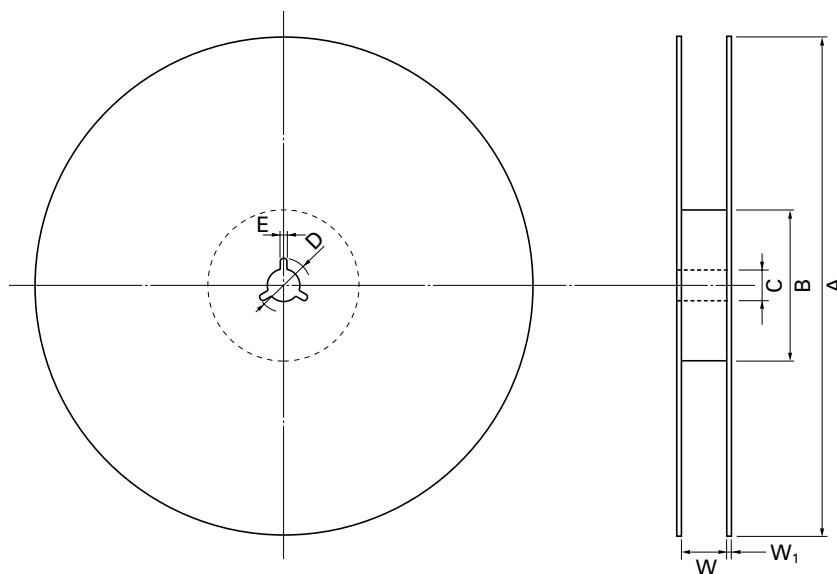

EMBOSSED TAPE CONTAINER

Tape Dimensions

(Unit :mm)

Symbol	Specification
A ₀	9.2
B ₀	20.4
K ₀	1.65
W	32±0.3
F	14.2±0.1
E	1.75±0.1
P	12±0.1
P ₂	2±0.1
P ₀	4±0.1
D ₀	1.5 ^{+0.1} ₀
T	0.3
D ₁	2.0 MIN.
S	28.4±0.1
d	0.2±0.05

Reel Dimensions

(Unit :mm)

Symbol	Specification
A	φ330±1.0
B	φ100
C	φ13±0.5
D	21±0.5
E	2±0.5
W	32.4
W ₁	2.5±0.5

Applied Package	Quantity (pcs)
32-pin Plastic TSOP(I)(8×20)	MAX. 1000