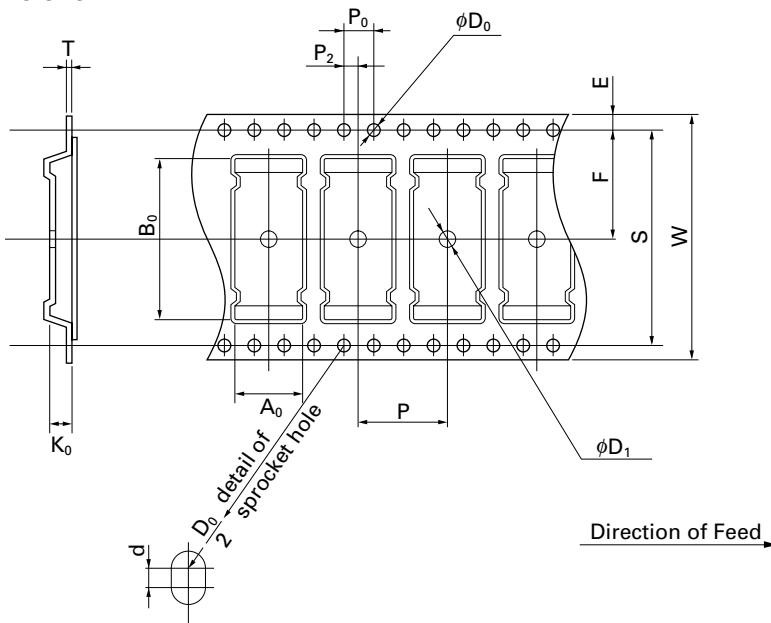

EMBOSSED TAPE CONTAINER

Tape Dimensions

(Unit :mm)

Symbol	Specification
A ₀	9.2
B ₀	20.4
K ₀	1.65
W	32±0.3
F	14.2±0.1
E	1.75±0.1
P	12±0.1
P ₂	2±0.1
P ₀	4±0.1
D ₀	1.5 ^{+0.1} ₀
T	0.3
D ₁	2.0 MIN.
S	28.4±0.1
d	0.2±0.05

Reel Dimensions

(Unit :mm)

Symbol	Specification
A	φ330±1.0
B	φ100
C	φ13±0.5
D	21±0.5
E	2±0.5
W	32.4
W ₁	2.5±0.5

Applied Package	Quantity (pcs)
32-pin Plastic TSOP(I)(8×20)	MAX. 1000